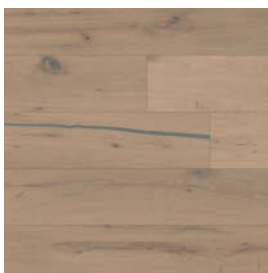

Dub Rustik
biely oxidatívni olej

3 POVRCHY

Oxidačný olej,
biely oxidačný olej
a matný lak

VHODNÉ PRE
PODLAHOVÉ
VYKUROVANIE

Všetky podlahy v kolekci
sú vhodné pre podlahové
vykurovanie

SCHODOVÉ HRANY
PRE KAŽDÚ PODLAHU

Dodanie do 4 týždňov
schodové hrany vyrobené
priamo z podlahových
lamiel pre Vaše perfektné
schody